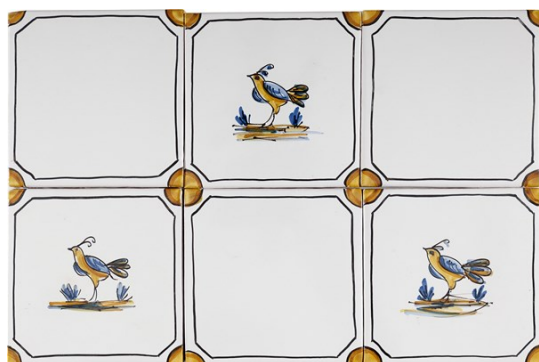

### 036-038-15x15

CORNICE IMPERO CON UCCELLINO RADO