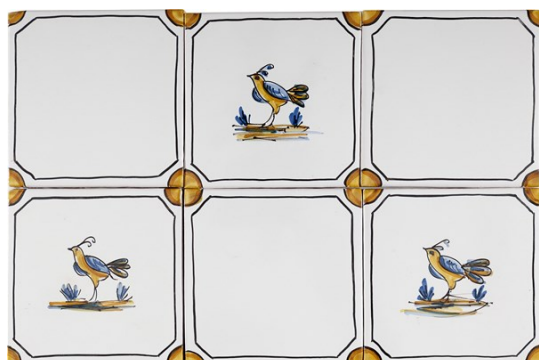

### 036-038-13x13

CORNICE IMPERO CON UCCELLINO RADO