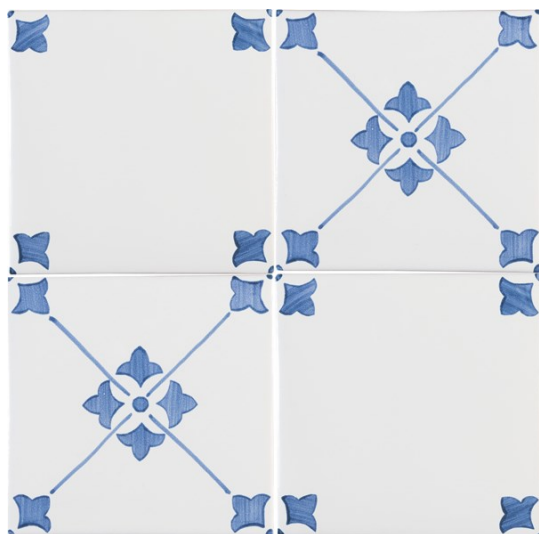

PRODUCTS - Decor

Friday, May 24, 2019

041-042-10x10

CORONE RADO

Dimensions

	cm	in
L	10	
H	10	
N/Mq	100	

FIRENZE
Via dei Serragli, 234 r
50124 Firenze
T. +39 055 2280721
F. +39 055 222286

RICCARDO BARTHEL & C. s.a.s.
P.I. - C.F. - R.I. Firenze: 03661620488
info@riccardobarthel.it
www.riccardobarthel.it