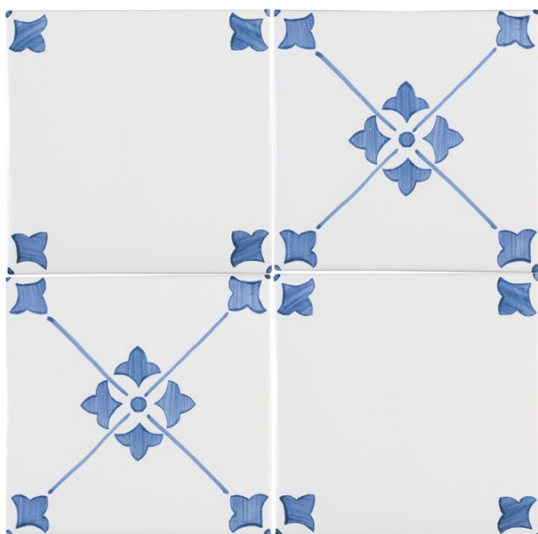

Dimensions

	cm	in
L	13	
H	13	
N/Mq	60	

FIRENZE
Via dei Serragli, 234 r
50124 Firenze
T. +39 055 2280721
F. +39 055 222286

RICCARDO BARTHEL & C. s.a.s.
P.I. - C.F. - R.I. Firenze: 03661620488
info@riccardobarthel.it
www.riccardobarthel.it

FORTE DEI MARMI
Via G. Battista Vico, 42
55042 Forte Dei Marmi (LU)
T. +39 0584 787078
F. +39 0584 786800