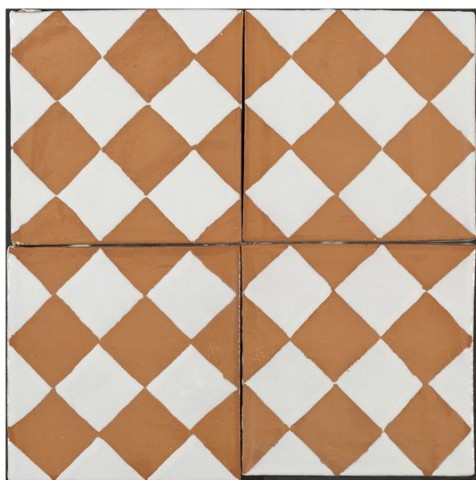

PRODUCTS - Decor

Monday, June 24, 2019

045-13x13

DAMA BIANCO E CRISTALLINA

Dimensions

	cm	in
L	13	
H	13	
N/Mq	60	

FIRENZE
Via dei Serragli, 234 r
50124 Firenze
T. +39 055 2280721
F. +39 055 222286

RICCARDO BARTHEL & C. s.a.s.
P.I. - C.F. - R.I. Firenze: 03661620488
info@riccardobarthel.it
www.riccardobarthel.it