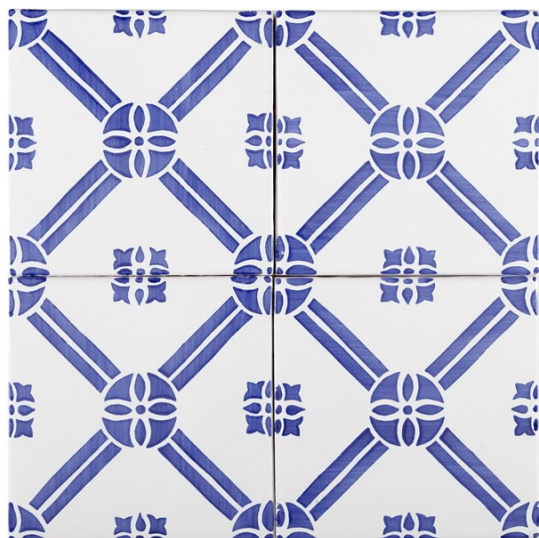

PRODUCTS - Decor

Thursday, June 20, 2019

106-13x13

POGGESI

Dimensions

	cm	in
L	13	
H	13	
N/Mq	60	

FIRENZE
Via dei Serragli, 234 r
50124 Firenze
T. +39 055 2280721
F. +39 055 222286

RICCARDO BARTHEL & C. s.a.s.
P.I. - C.F. - R.I. Firenze: 03661620488
info@riccardobarthel.it
www.riccardobarthel.it