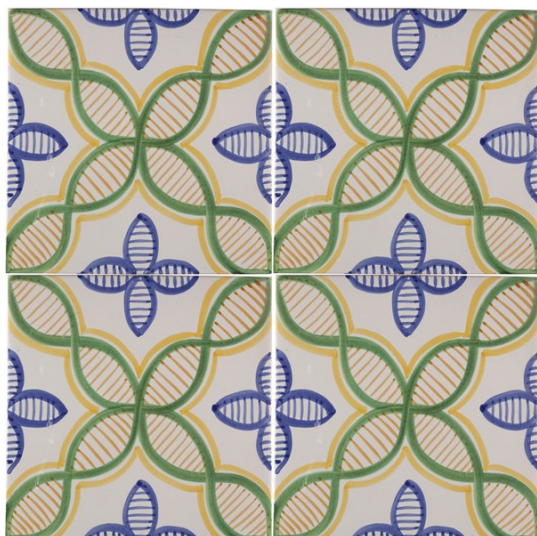

PRODUCTS - Decor

Wednesday, July 17, 2019

137-15x15

PANAREA

Dimensions

	cm	in
L	15	
H	15	
N/Mq	44	

FIRENZE
Via dei Serragli, 234 r
50124 Firenze
T. +39 055 2280721
F. +39 055 222286

RICCARDO BARTHEL & C. s.a.s.
P.I. - C.F. - R.I. Firenze: 03661620488
info@riccardobarthel.it
www.riccardobarthel.it