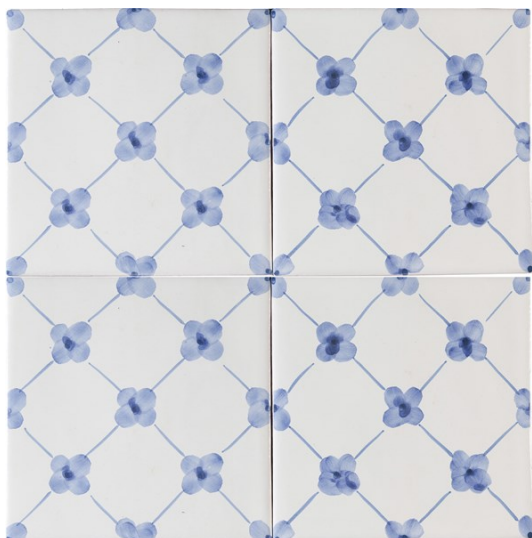

PRODUCTS - Decor

Sunday, June 16, 2019

174-13x13

BARABARA

Dimensions

	cm	in
L	13	
H	13	
N/Mq	60	

FIRENZE
Via dei Serragli, 234 r
50124 Firenze
T. +39 055 2280721
F. +39 055 222286

RICCARDO BARTHEL & C. s.a.s.
P.I. - C.F. - R.I. Firenze: 03661620488
info@riccardobarthel.it
www.riccardobarthel.it