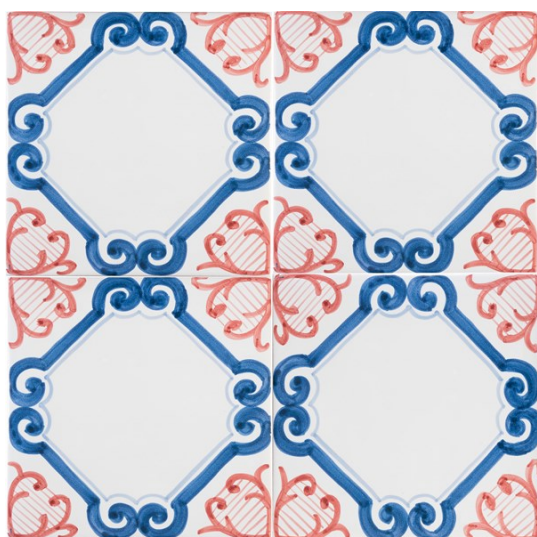

PRODUCTS - Decor

Saturday, July 20, 2019

198-20x20

LAMPEDUSA ANGOLI

Dimensions

	cm	in
L	20	
H	20	
N/Mq	25	

FIRENZE
Via dei Serragli, 234 r
50124 Firenze
T. +39 055 2280721
F. +39 055 222286

RICCARDO BARTHEL & C. s.a.s.
P.I. - C.F. - R.I. Firenze: 03661620488
info@riccardobarthel.it
www.riccardobarthel.it