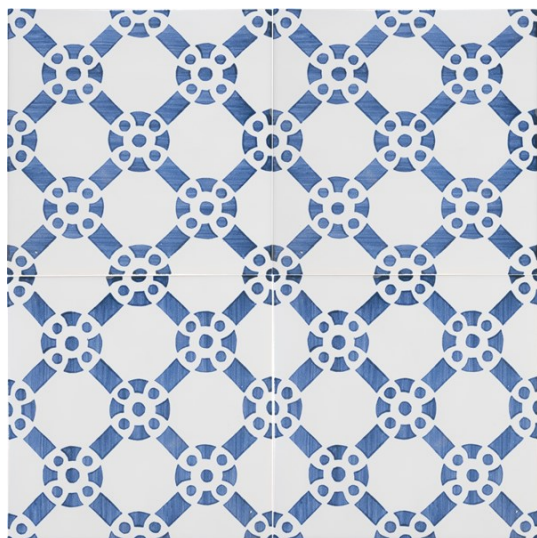

PRODUCTS - Decor

Sunday, July 21, 2019

237-15x15

ELICA MONOCROMO

Dimensions

	cm	in
L	15	
H	15	
N/Mq	44	

FIRENZE
Via dei Serragli, 234 r
50124 Firenze
T. +39 055 2280721
F. +39 055 222286

RICCARDO BARTHEL & C. s.a.s.
P.I. - C.F. - R.I. Firenze: 03661620488
info@riccardobarthel.it
www.riccardobarthel.it