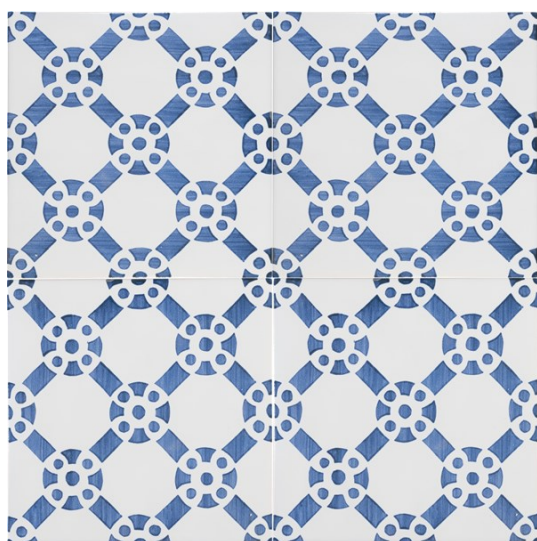

FORTE DEI MARMI
Via G. Battista Vico, 42
55042 Forte Dei Marmi (LU)
T. +39 0584 787078
F. +39 0584 786800

PRODUCTS - Decor

Sunday, July 21, 2019

237-20x20

ELICA MONOCROMO

Dimensions

	cm	in
L	20	
H	20	
N/Mq	25	