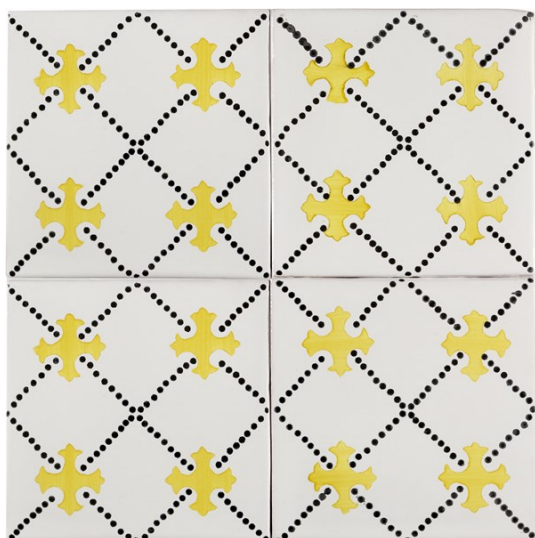

Dimensions

	cm	in
L	15	
H	15	
N/Mq	44	

FIRENZE
Via dei Serragli, 234 r
50124 Firenze
T. +39 055 2280721
F. +39 055 222286

RICCARDO BARTHEL & C. s.a.s.
P.I. - C.F. - R.I. Firenze: 03661620488
info@riccardobarthel.it
www.riccardobarthel.it

FORTE DEI MARMI
Via G. Battista Vico, 42
55042 Forte Dei Marmi (LU)
T. +39 0584 787078
F. +39 0584 786800