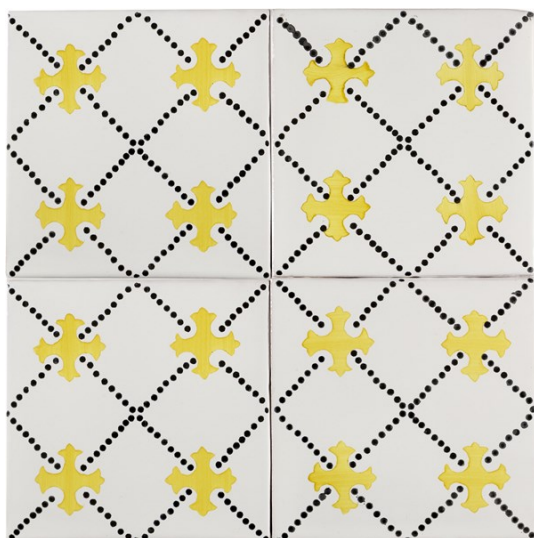

PRODUCTS - Decor

Saturday, July 20, 2019

241-13x13

CROCE 2

Dimensions

	cm	in
L	13	
H	13	
N/Mq	60	

FIRENZE
Via dei Serragli, 234 r
50124 Firenze
T. +39 055 2280721
F. +39 055 222286

RICCARDO BARTHEL & C. s.a.s.
P.I. - C.F. - R.I. Firenze: 03661620488
info@riccardobarthel.it
www.riccardobarthel.it