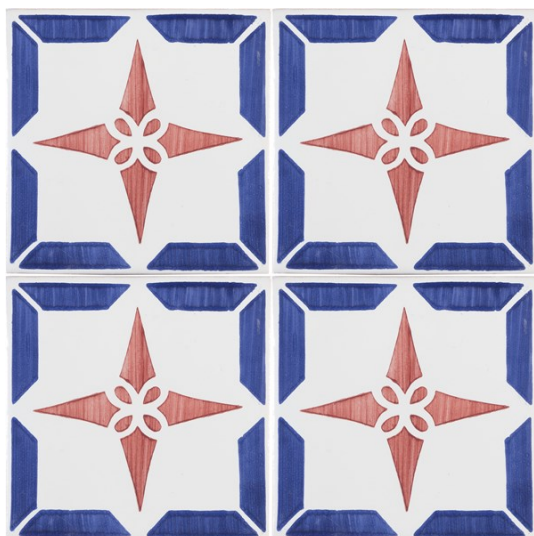

PRODUCTS - Decor

Monday, September 16, 2019

249-10x10

LORENZA PIENO

Dimensions

	cm	in
L	10	
H	10	
N/Mq	100	

FIRENZE
Via dei Serragli, 234 r
50124 Firenze
T. +39 055 2280721
F. +39 055 222286

RICCARDO BARTHEL & C. s.a.s.
P.I. - C.F. - R.I. Firenze: 03661620488
info@riccardobarthel.it
www.riccardobarthel.it