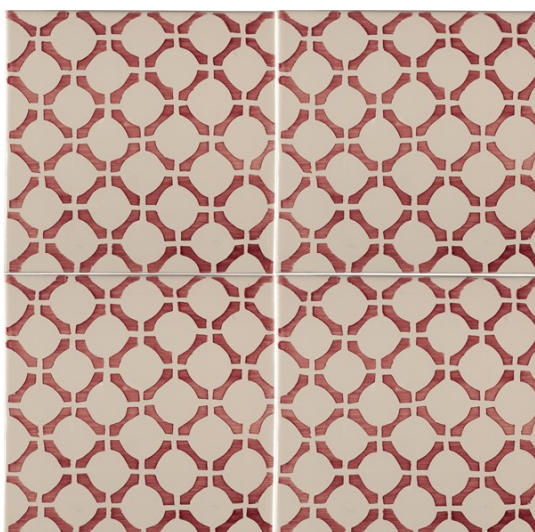

PRODUCTS - Decor

Saturday, July 20, 2019

256-15x15

STEFANIA

Dimensions

	cm	in
L	15	
H	15	
N/Mq	44	

FIRENZE
Via dei Serragli, 234 r
50124 Firenze
T. +39 055 2280721
F. +39 055 222286

RICCARDO BARTHEL & C. s.a.s.
P.I. - C.F. - R.I. Firenze: 03661620488
info@riccardobarthel.it
www.riccardobarthel.it