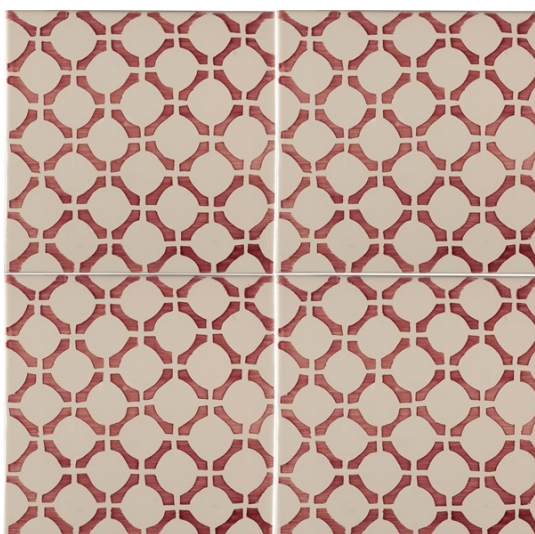

FORTE DEI MARMI
Via G. Battista Vico, 42
55042 Forte Dei Marmi (LU)
T. +39 0584 787078
F. +39 0584 786800

PRODUCTS - Decor

Saturday, July 20, 2019

256-20x20

STEFANIA

Dimensions

	cm	in
L	20	
H	20	
N/Mq	25	

FIRENZE
Via dei Serragli, 234 r
50124 Firenze
T. +39 055 2280721
F. +39 055 222286