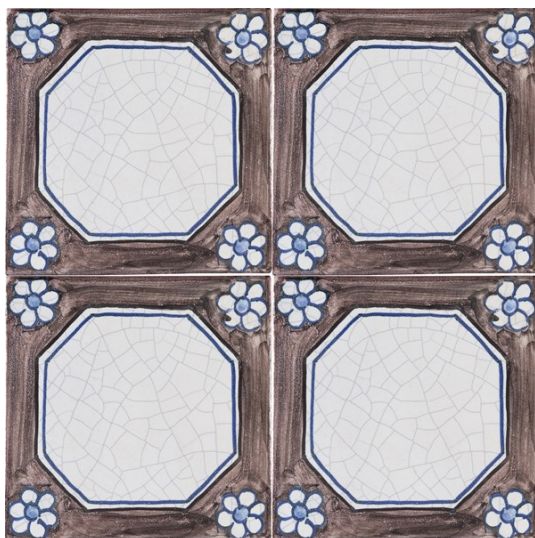

PRODUCTS - Decor

Wednesday, July 17, 2019

AA-001-VUOTO-13x13

OLANDESE 'D' VUOTO

Dimensions

	cm	in
L	13	
H	13	
N/Mq	60	

FIRENZE
Via dei Serragli, 234 r
50124 Firenze
T. +39 055 2280721
F. +39 055 222286

RICCARDO BARTHEL & C. s.a.s.
P.I. - C.F. - R.I. Firenze: 03661620488
info@riccardobarthel.it
www.riccardobarthel.it