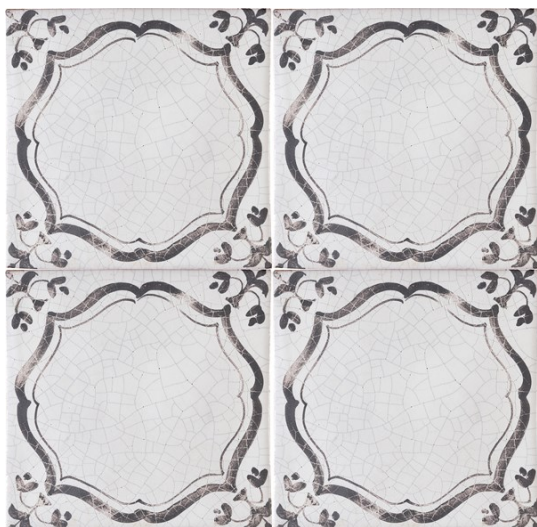

PRODUCTS - Decor

Sunday, July 21, 2019

AA-009-VUOTO-13x13

OLANDESE 'H' VUOTO

Dimensions

	cm	in
L	13	
H	13	
N/Mq	60	

FIRENZE
Via dei Serragli, 234 r
50124 Firenze
T. +39 055 2280721
F. +39 055 222286

RICCARDO BARTHEL & C. s.a.s.
P.I. - C.F. - R.I. Firenze: 03661620488
info@riccardobarthel.it
www.riccardobarthel.it