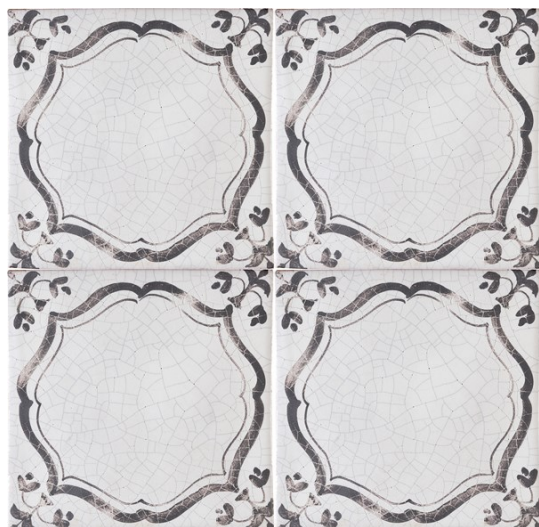

AA-009-VUOTO-15x15

OLANDESE 'H' VUOTO

Dimensions

	cm	in
L	15	
H	15	
N/Mq	44	

FIRENZE
Via dei Serragli, 234 r
50124 Firenze
T. +39 055 2280721
F. +39 055 222286

RICCARDO BARTHEL & C. s.a.s.
P.I. - C.F. - R.I. Firenze: 03661620488
info@riccardobarthel.it
www.riccardobarthel.it

FORTE DEI MARMI
Via G. Battista Vico, 42
55042 Forte Dei Marmi (LU)
T. +39 0584 787078
F. +39 0584 786800