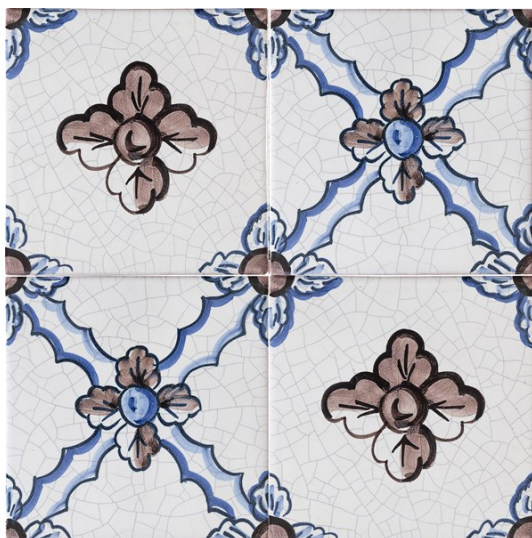

AA-013-RADO-15x15

OLANDESE 'M' RADO

Dimensions

	cm	in
L	15	
H	15	
N/Mq	44	

FIRENZE
Via dei Serragli, 234 r
50124 Firenze
T. +39 055 2280721
F. +39 055 222286

RICCARDO BARTHEL & C. s.a.s.
P.I. - C.F. - R.I. Firenze: 03661620488
info@riccardobarthel.it
www.riccardobarthel.it

FORTE DEI MARMI
Via G. Battista Vico, 42
55042 Forte Dei Marmi (LU)
T. +39 0584 787078
F. +39 0584 786800