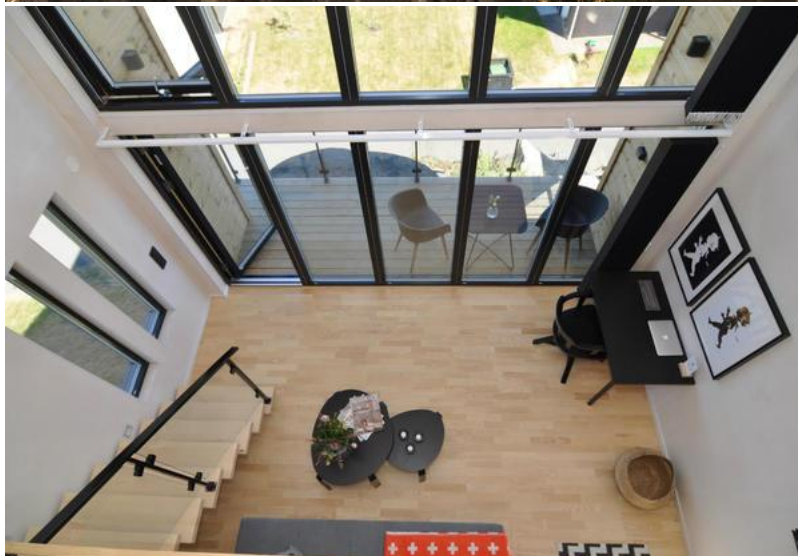

eremica e con un pieno andare a visitare una o tutte e tre le capirari scandinave.