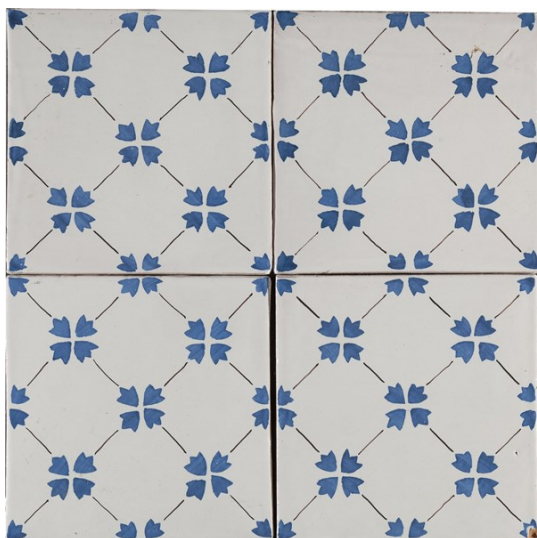

PRODUCTS - Decor

Saturday, July 20, 2019

073-10x10

QUADRIFOGLIO

Dimensions

	cm	in
L	10	
H	10	
N/Mq	100	

FIRENZE
Via dei Serragli, 234 r
50124 Firenze
T. +39 055 2280721
F. +39 055 222286

RICCARDO BARTHEL & C. s.a.s.
P.I. - C.F. - R.I. Firenze: 03661620488
info@riccardobarthel.it
www.riccardobarthel.it